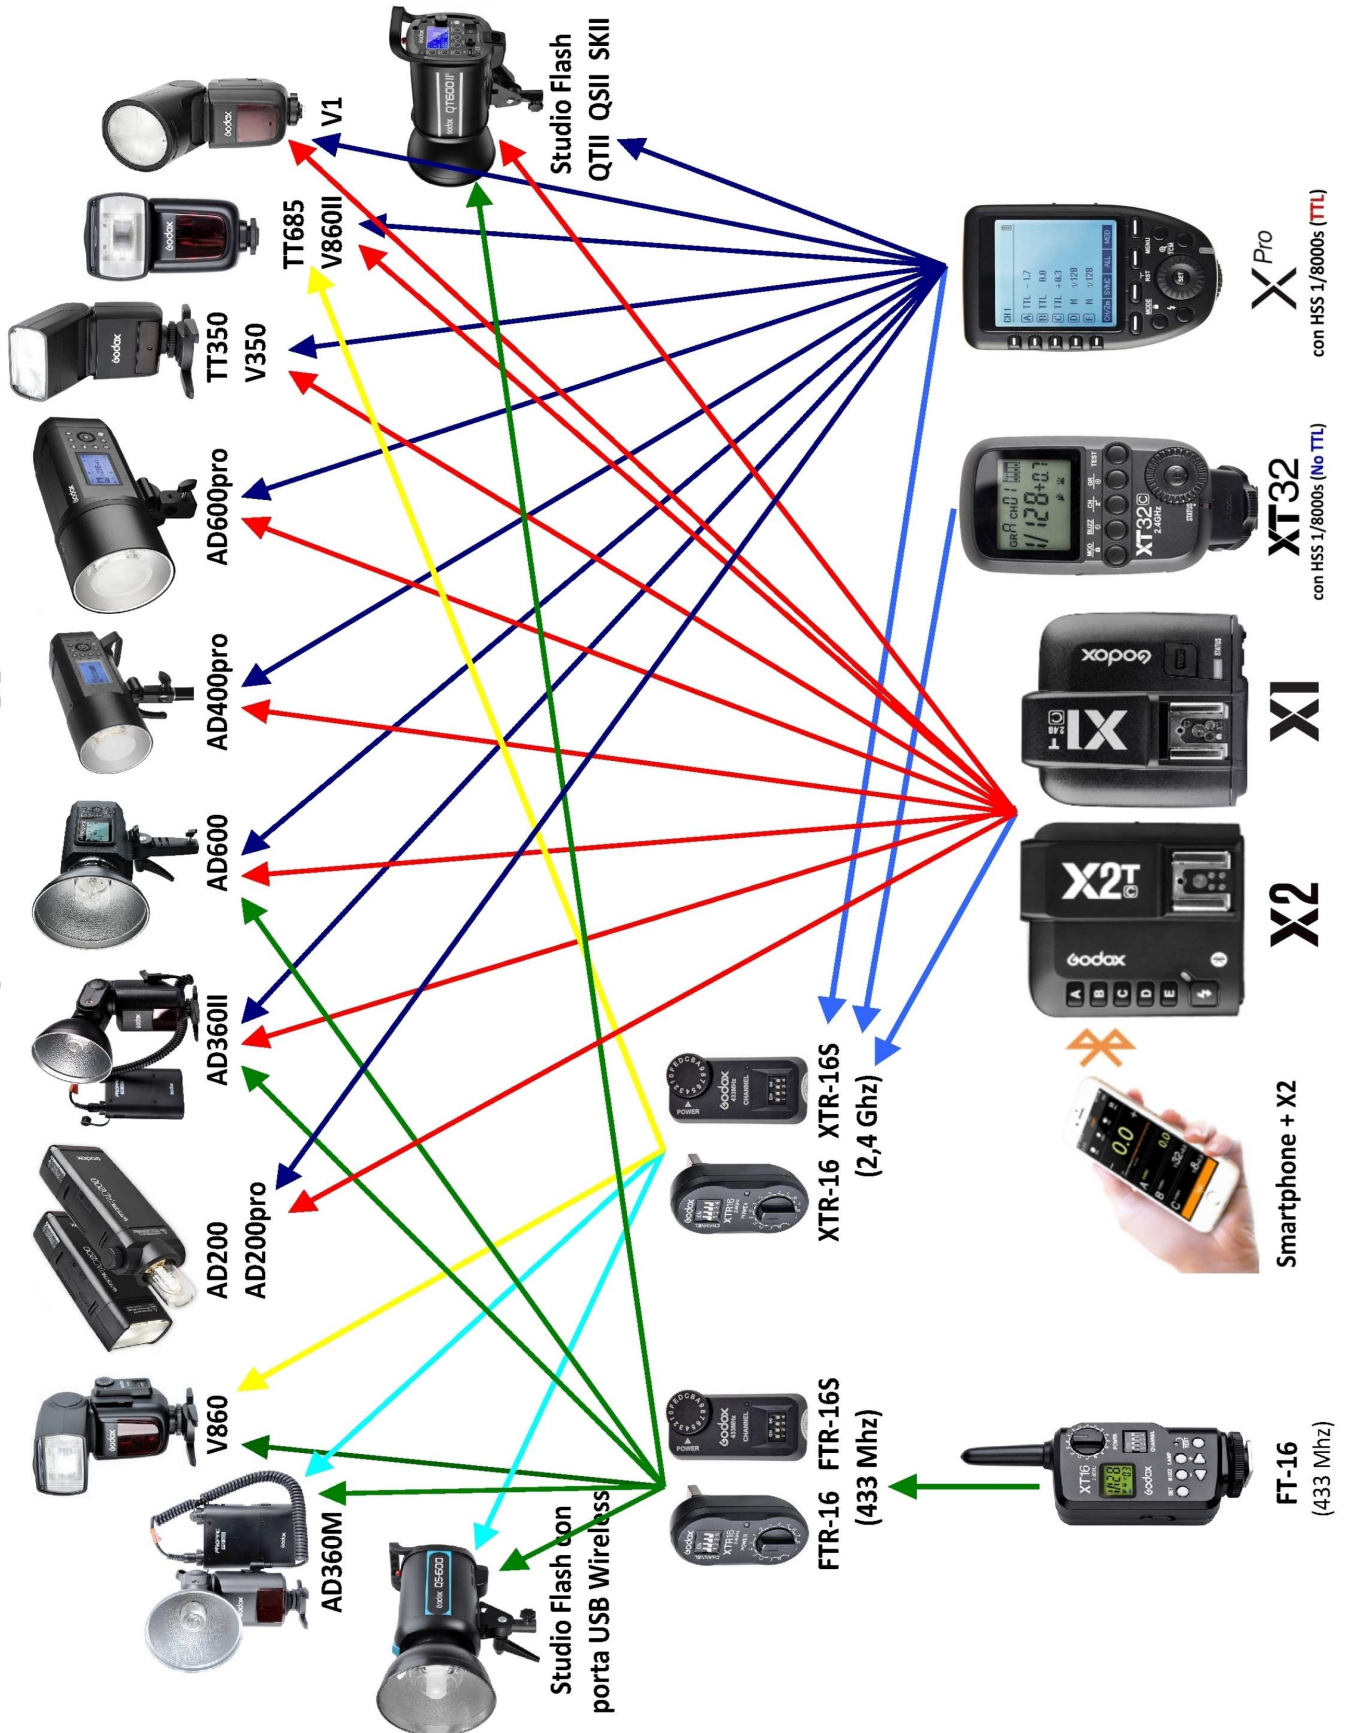

Immagine	Codice	Descrizione	Listino + Iva	IVATO PUBBLICO

Corrispondenze Trigger e Flash