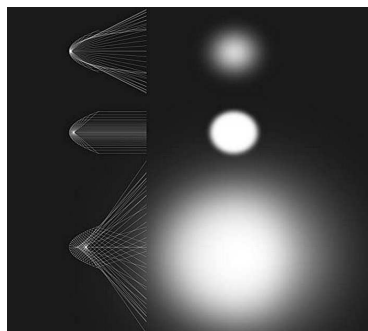

Immagine	Codice	Descrizione	Listino + Iva	IVATO PUBBLICO
<b>Soft Box Focusing Parabolici RIPIEGABILI</b> Sistema di messa a fuoco parabolica della luce				
	<b>GOP68KIT</b> Godox Soft Box Parabolico ripiegabile con messa a fuoco della luce <b>Kit P68</b> Montato Indirettamente su flash o luce video LED Focalizzazione semplice e rapida per modellare la luce Softbox con messa a fuoco indiretta da <b>70 cm.</b> Movimento fluido della barra graduata di messa a fuoco Design a 24 spicchi Forma parabolica Supporto Bowens incluso	<b>1.222,38</b>	<b>1.491,30</b>	
	<b>GOP88KIT</b> Godox Soft Box Parabolico ripiegabile con messa a fuoco della luce <b>Kit P88</b> Montato Indirettamente su flash o luce video LED Focalizzazione semplice e rapida per modellare la luce Softbox con messa a fuoco indiretta da <b>90 cm.</b> Movimento fluido della barra graduata di messa a fuoco Design a 24 spicchi Forma parabolica Supporto Bowens incluso	<b>1.402,14</b>	<b>1.710,61</b>	
	<b>GOP128KIT</b> Godox Soft Box Parabolico ripiegabile con messa a fuoco della luce <b>Kit P128</b> Montato Indirettamente su flash o luce video LED Focalizzazione semplice e rapida per modellare la luce Softbox con messa a fuoco indiretta da <b>120 cm.</b> Movimento fluido della barra graduata di messa a fuoco Design a 24 spicchi Forma parabolica Supporto Bowens incluso	<b>1.581,90</b>	<b>1.929,92</b>	
	<b>GOP158KIT</b> Godox Soft Box Parabolico ripiegabile con messa a fuoco della luce <b>Kit P158</b> Montato Indirettamente su flash o luce video LED Focalizzazione semplice e rapida per modellare la luce Softbox con messa a fuoco indiretta da <b>150 cm.</b> Movimento fluido della barra graduata di messa a fuoco Design a 24 spicchi Forma parabolica Supporto Bowens incluso	<b>1.761,66</b>	<b>2.149,23</b>	