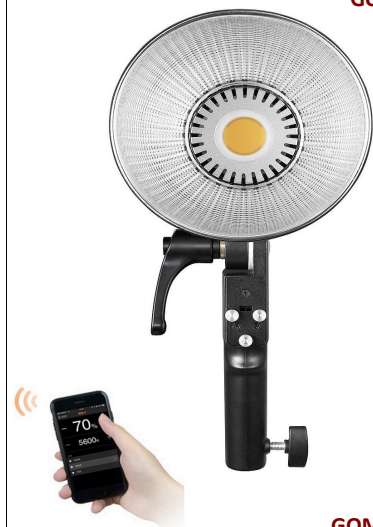

Immagine	Codice	Descrizione	Listino + Iva	IVATO PUBBLICO

Illuminatori LED PRO - Serie ML (Monoled a Rete e Batteria)

GOML30 Godox Illuminatore LED ML-30