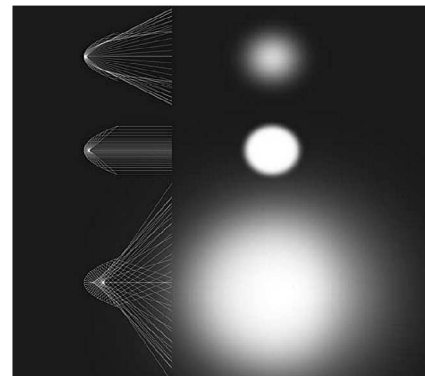

Posizione nel fuoco : posizionando la fonte di luce nel fuoco della parabola, la luce riflessa dal fondo produrrà fasci di luce esattamente paralleli. In questa posizione verrà generata la massima efficienza di uscita. Esattamente come un canonico Soft Box Parabolico.

Posizione esterna : quando la sorgente luminosa è posizionata lontano dal fondo del modellatore, i raggi di luce riflessa si diffondono su un'area molto ampia. Ciò produce un'illuminazione morbida e brillante con meno contrasto.